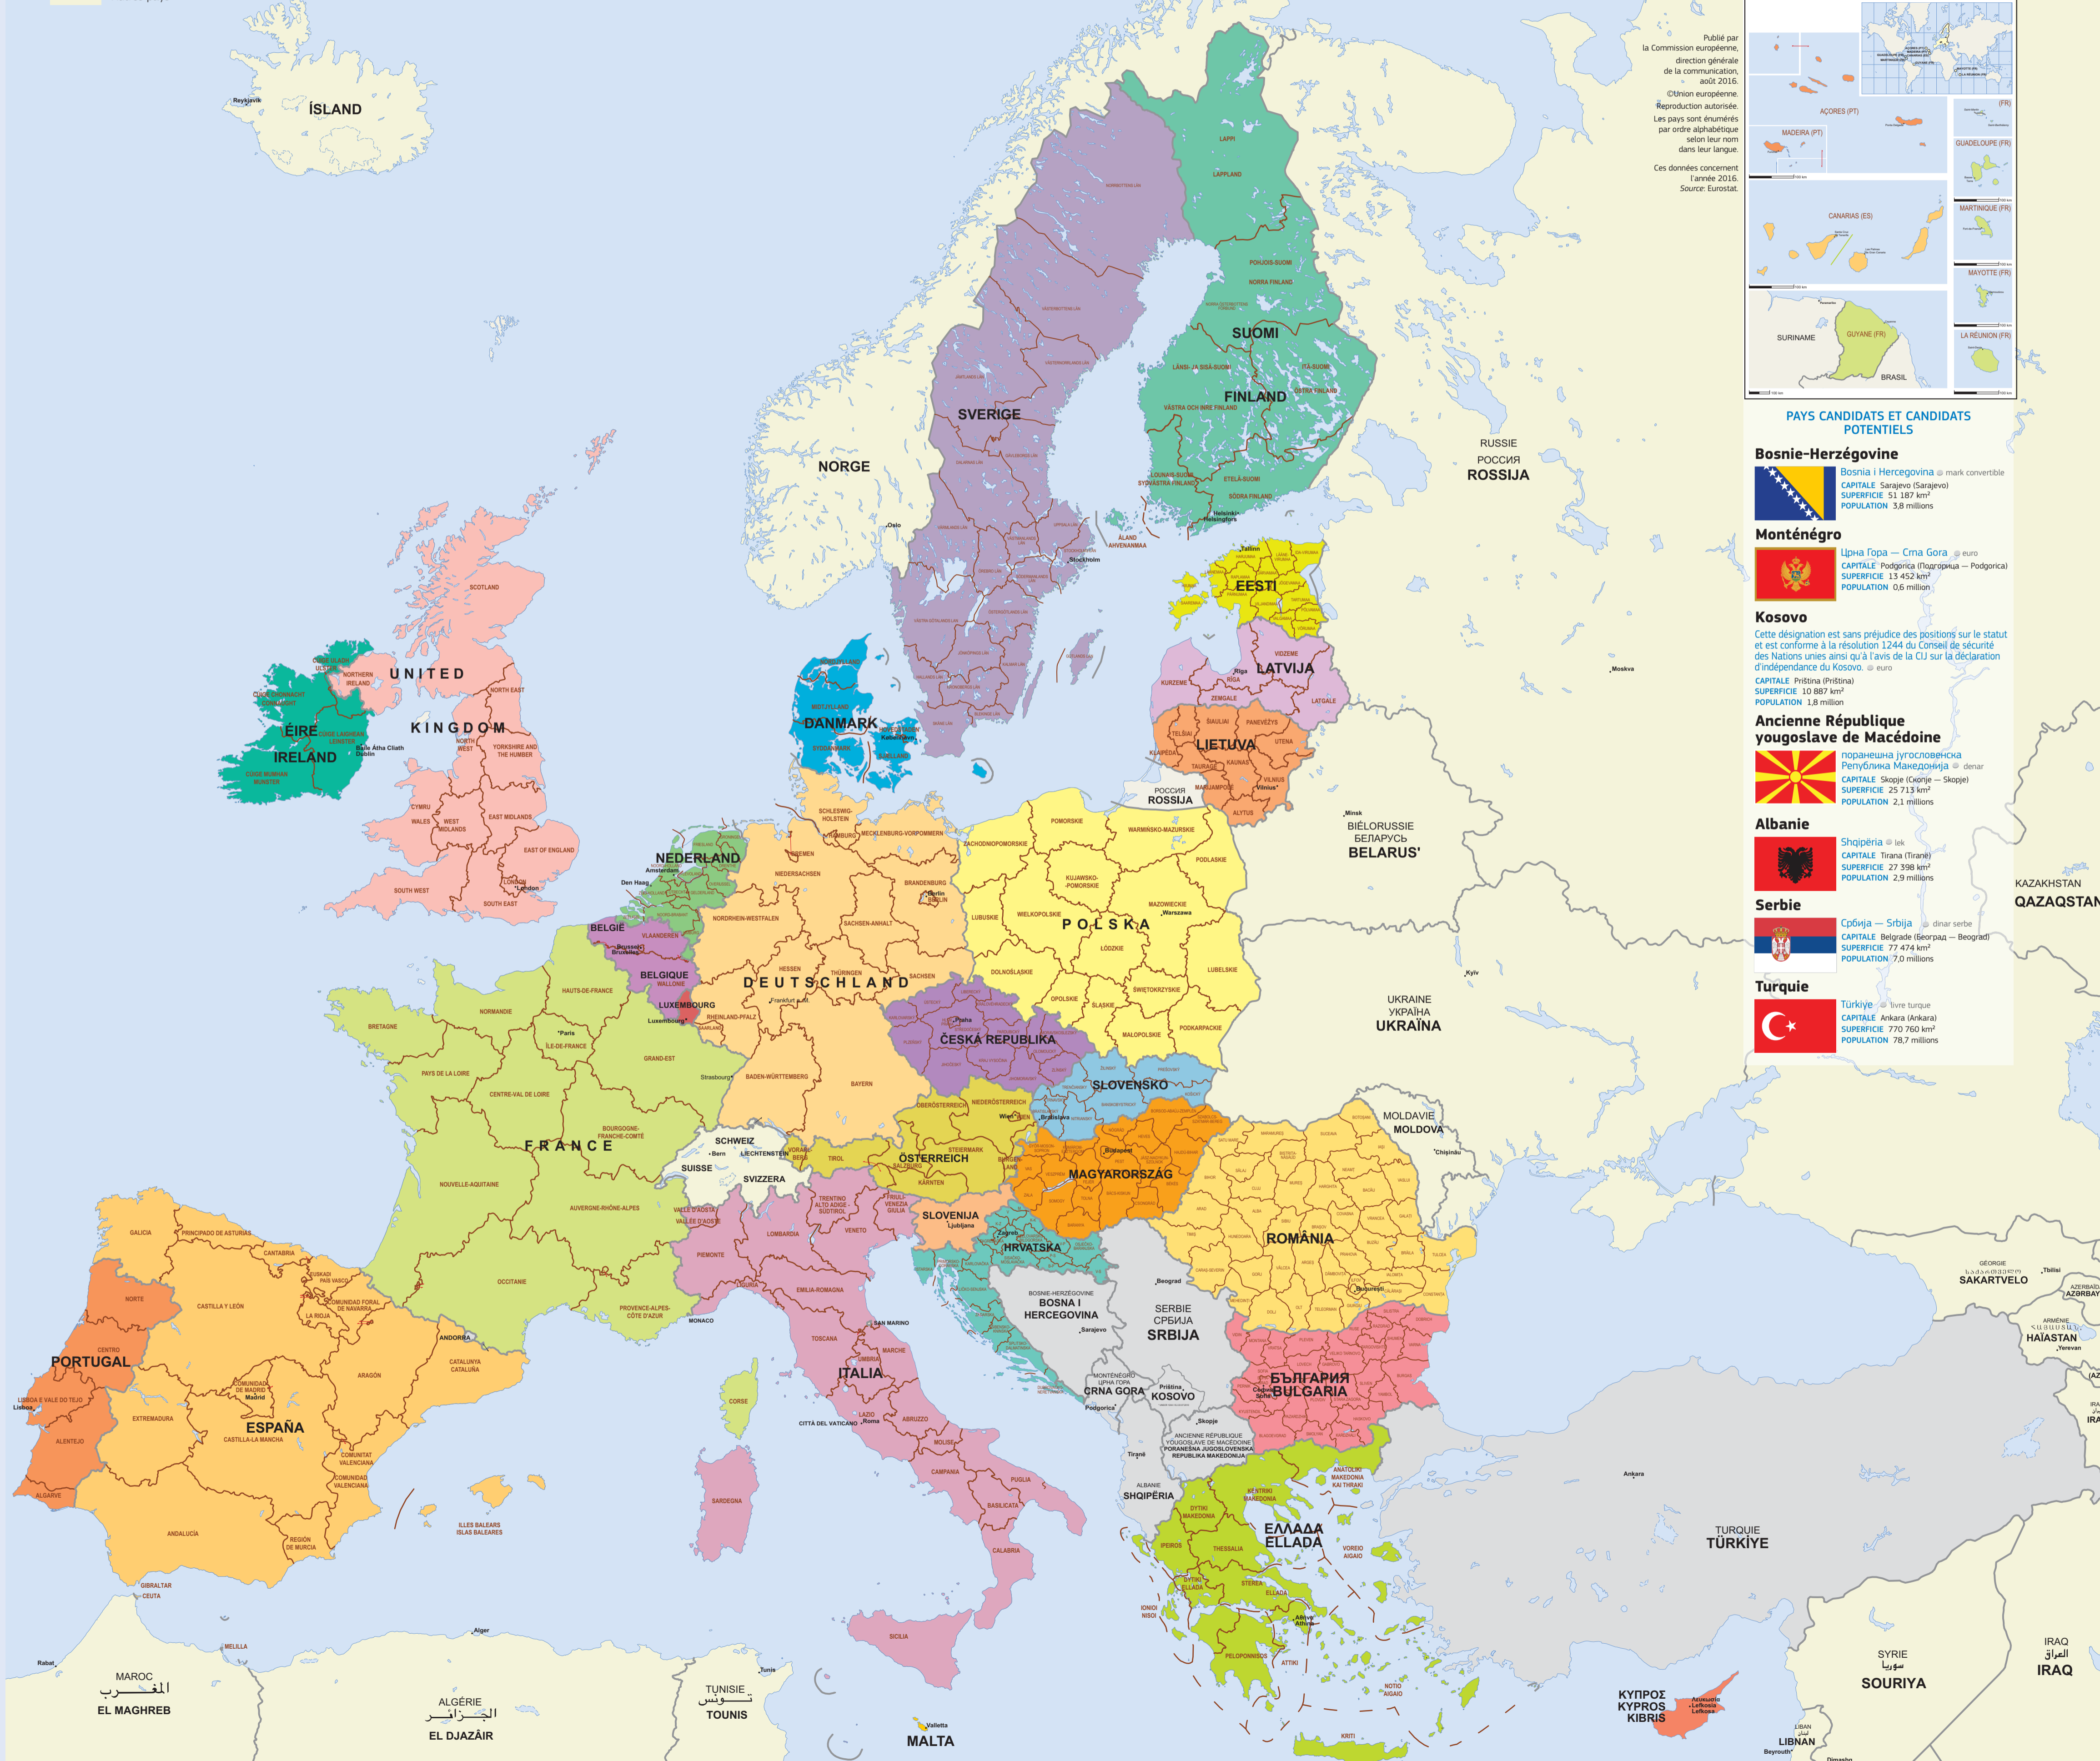

Česká republika couronne tchèque
CAPITAIE Prague (Praha)
SUPERFICIE 78 859 km²
POPULATION 10,5 millions

Danemark

Danmark couronne danoise
CAPITAIE Copenhague (København)
SUPERFICIE 43 094 km²
POPULATION 5,7 millions

Allemagne

Deutschland euro
CAPITAIE Berlin (Berlin)
SUPERFICIE 357 020 km²
POPULATION 82,1 millions

Estonie

Eesti euro
CAPITAIE Tallinn (Tallinn)
SUPERFICIE 43 211 km²
POPULATION 1,3 million

Irlande

Éire/Ireland euro
CAPITAIE Dublin (Baile Átha Cliath/Dublin)
SUPERFICIE 70 273 km²
POPULATION 4,6 millions

Grèce

Ελλάδα — Ellada euro
CAPITAIE Athènes (Αθήνα — Athina)
SUPERFICIE 131 625 km²
POPULATION 10,8 millions

Espagne

España euro
CAPITAIE Madrid (Madrid)
SUPERFICIE 504 790 km²
POPULATION 46,4 millions

France

France euro
CAPITAIE Paris (Paris)
SUPERFICIE 543 964 km²
POPULATION 66,6 millions

Croatie

Hrvatska kuna
CAPITAIE Zagreb (Zagreb)
SUPERFICIE 56 414 km²
POPULATION 4,2 millions

Italie

Italia euro
CAPITAIE Rome (Roma)
SUPERFICIE 301 333 km²
POPULATION 60,6 millions

Chypre

Κύπρος — Kypros/Kıbrıs euro
CAPITAIE Nicosia (Λευκωσία — Lefkosia/Lefkosa)
SUPERFICIE 9 240 km²
POPULATION 0,8 million

Lettonie

Latvija euro
CAPITAIE Riga (Rīga)
SUPERFICIE 64 589 km²
POPULATION 1,9 million

Pays de l'Union européenne (2016)
Pays candidats ou candidats potentiels à l'adhésion à l'Union européenne
Autres pays

Union européenne
SUPERFICIE 4 234 000 km²
POPULATION 510 millions

RÉGIONS INSULAIRES ET TERRITOIRES D'OUTRE-MER DES ÉTATS MEMBRES DE L'UE

Publié par la Commission européenne, direction générale de la communication, août 2016. ©Union européenne. Reproduction autorisée. Les pays sont énumérés par ordre alphabétique selon leur nom dans leur langue. Ces données concernent l'année 2016. Source: Eurostat.

- ACORES (PT)
- MADERA (PT)
- CANARIES (ES)
- SURINAME
- GUYANE (FR)
- GUADALUPE (FR)
- MARTINIQUE (FR)
- MAYOTTE (FR)
- LA REUNION (FR)

PAYS CANDIDATS ET CANDIDATS POTENTIELS

Bosnie-Herzégovine
Bosnija i Hercegovina mark convertible
CAPITAIE Sarajevo (Sarajevò)
SUPERFICIE 51 187 km²
POPULATION 3,8 millions

Monténégro
Црна Гора — Crna Gora euro
CAPITAIE Podgorica (Podgoritska — Podgorica)
SUPERFICIE 13 452 km²
POPULATION 0,6 million

Kosovo
Cette désignation est sans préjudice des positions sur le statut et est conforme à la résolution 1244 du Conseil de sécurité des Nations unies ainsi qu'à l'avis de la CJU sur la déclaration d'indépendance du Kosovo. euro
CAPITAIE Pristina (Pristina)
SUPERFICIE 10 887 km²
POPULATION 1,8 million

Ancienne République yougoslave de Macédoine
Република Македонија denar
CAPITAIE Skopje (Скопје — Skopje)
SUPERFICIE 25 713 km²
POPULATION 2,1 millions

Albanie
Shqipëria lek
CAPITAIE Tirana (Tiranë)
SUPERFICIE 27 398 km²
POPULATION 2,9 millions

Serbie
Србија — Srbija dinar serbe
CAPITAIE Belgrade (Београд — Beograd)
SUPERFICIE 77 474 km²
POPULATION 7,0 millions

Turquie
Türkiye livre turque
CAPITAIE Ankara (Ankara)
SUPERFICIE 770 760 km²
POPULATION 78,7 millions

Lituanie

Lietuva euro
CAPITAIE Vilnius (Vilnius)
SUPERFICIE 65 300 km²
POPULATION 2,8 millions

Luxembourg

Luxembourg euro
CAPITAIE Luxembourg (Luxembourg)
SUPERFICIE 2 586 km²
POPULATION 0,5 million

Hongrie

Magyarország forint
CAPITAIE Budapest (Budapest)
SUPERFICIE 93 029 km²
POPULATION 9,8 millions

Malte

Malta euro
CAPITAIE La Valette (Valletta)
SUPERFICIE 316 km²
POPULATION 0,4 million

Pays-Bas

Nederland euro
CAPITAIE Amsterdam (Amsterdam)
SUPERFICIE 33 873 km²
POPULATION 16,9 millions

Autriche

Österreich euro
CAPITAIE Vienne (Wien)
SUPERFICIE 83 859 km²
POPULATION 8,7 millions

Pologne

Polska zloty
CAPITAIE Varsovie (Warszawa)
SUPERFICIE 312 685 km²
POPULATION 38,0 millions

Portugal

Portugal euro
CAPITAIE Lisbonne (Lisboa)
SUPERFICIE 91 906 km²
POPULATION 10,3 millions

Roumanie

România leu roumain
CAPITAIE Bucarest (București)
SUPERFICIE 230 340 km²
POPULATION 19,8 millions

Slovénie

Slovenija euro
CAPITAIE Ljubljana (Ljubljana)
SUPERFICIE 20 273 km²
POPULATION 2,1 millions

Slovaquie

Slovensko euro
CAPITAIE Bratislava (Bratislava)
SUPERFICIE 49 035 km²
POPULATION 5,4 millions

Finlande

Suomi/Finland euro
CAPITAIE Helsinki (Helsinki/Helsingfors)
SUPERFICIE 304 529 km²
POPULATION 5,4 millions

Suède

Sverige couronne suédoise
CAPITAIE Stockholm (Stockholm)
SUPERFICIE 410 934 km²
POPULATION 9,8 millions

Royaume-Uni